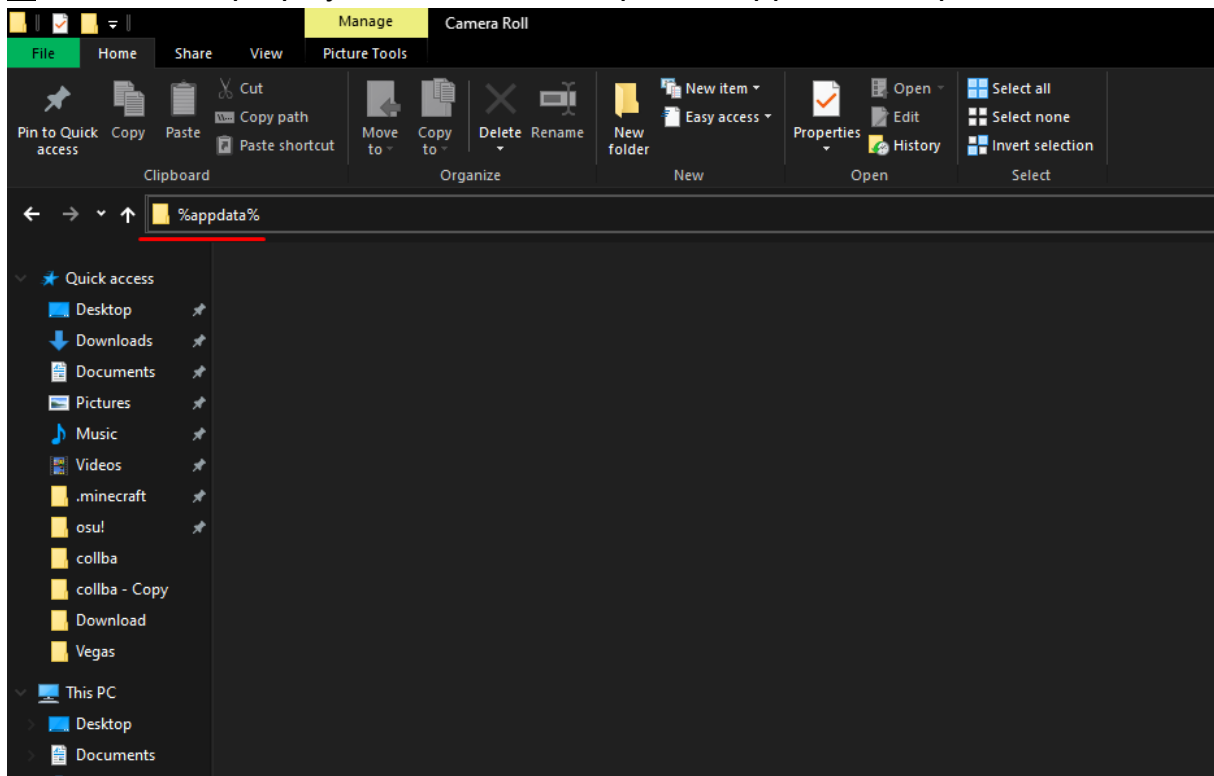

Как установить карту “Ювента”

1. Скачать карту по этой ссылке - [скачать](#)

2. Если майнкрафт уже скачали, наберите %appdata% в файлах