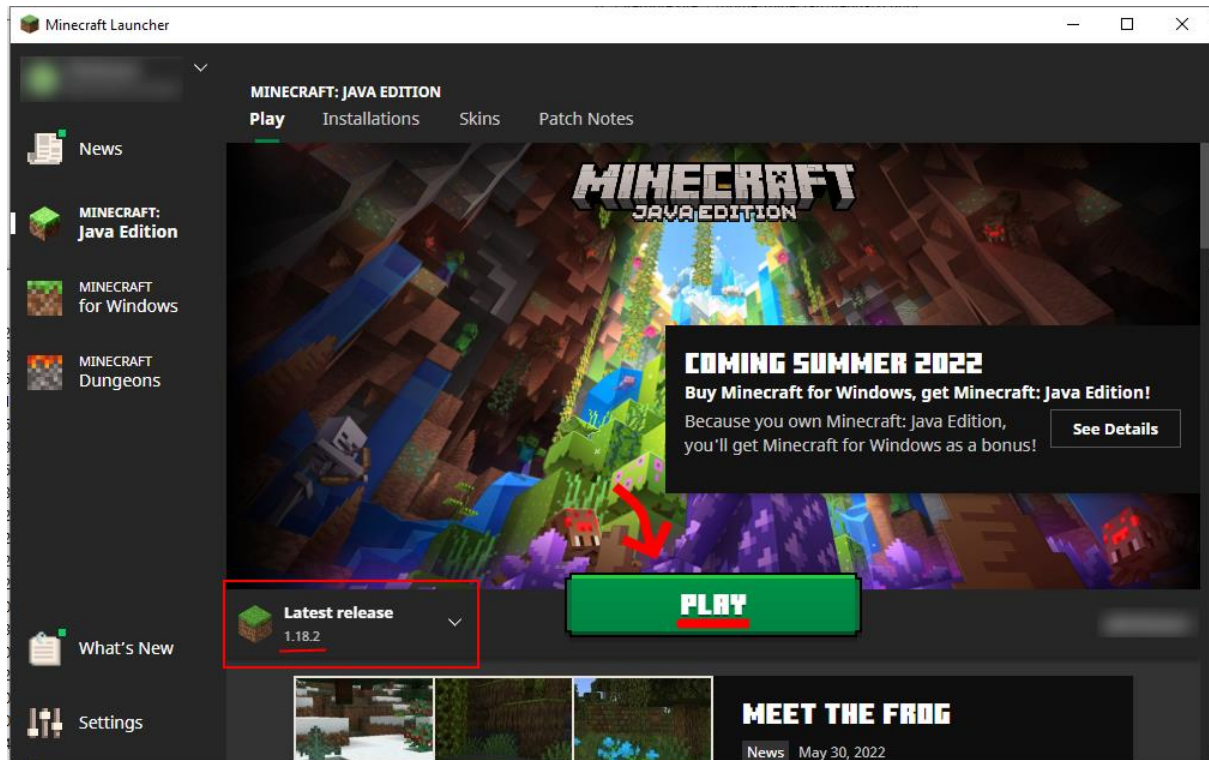

Как установить карту “Ювента”

1. Скачать карту по этой ссылке - [скачать](#)

2. Если майнкрафт уже скачали, наберите %appdata% в файлах

3. Затем открываете папку '.minecraft', потом 'saves'

4. Распаковать архив как на картинке

5. Запустить майнкрафт с версии '1.18.2'

6. Открыть мир