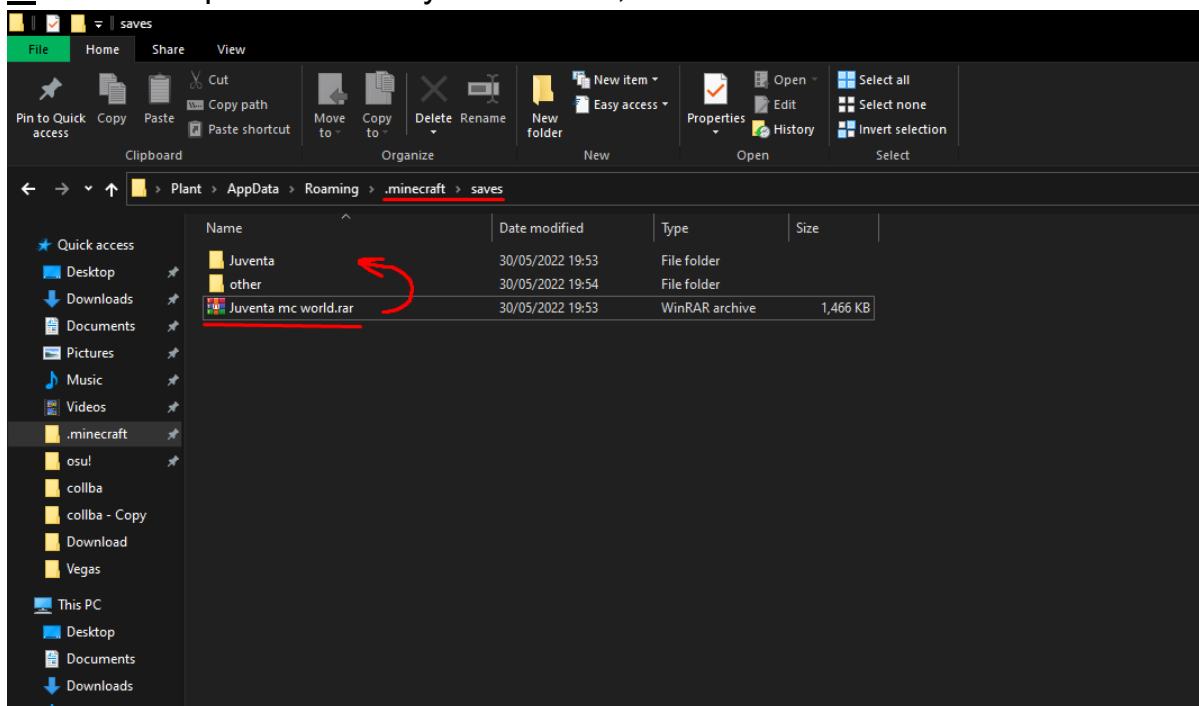

Как установить карту “Ювента”

1. Скачать карту по этой ссылке - [скачать](#)

2. Если майнкрафт уже скачали, наберите %appdata% в файлах

3. Затем открываете папку '.minecraft', потом 'saves'

4. Распаковать архив как на картинке

5. Запустить майнкрафт с версии '1.18.2'

6. Открыть мир